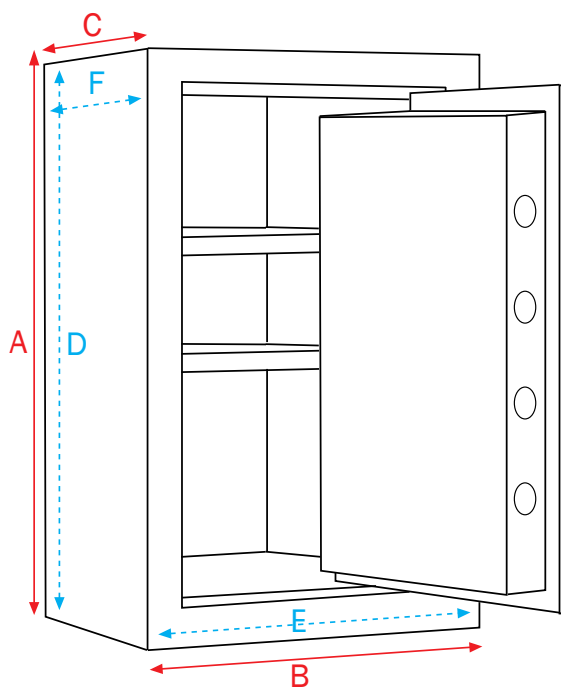

SILMEC ZARDINI SRL
 VIA FUSARA 3/B - 37060 SONA (VR)
 TEL. +39 045 6081511 - INFO@SILMEC.IT

APERTURA COMBINAZIONE MECCANICA

CHIAVISTELLI 4+2 - DIAMETRO 22 MM

DIMENSIONI ESTERNE			DIMENSIONI INTERNE			PESO	RIPIANI
A	B	C	D	E	F	Kg	n°
ALTEZZA	LARGHEZZA	PROFONDITÀ	ALTEZZA	LARGHEZZA	PROFONDITÀ		
1250	600	430	1160	560	340	150	2

SILMEC ZARDINI SRL

VIA FUSARA 3/B - 37060 SONA (VR)

TEL. +39 045 6081511 - INFO@SILMEC.IT

OPENING MECHANICAL COMBINATION LOCK

BOLTS 4+2 - DIAMETER 22 MM

EXTERNAL SIZES			INTERNAL DIMENSIONS			WEIGHT	SHELVES
A	B	C	D	E	F		
HIGHT	WIDTH	DEPTH	HIGHT	WIDTH	DEPTH	Kg	n°
1250	600	430	1160	560	340	150	2