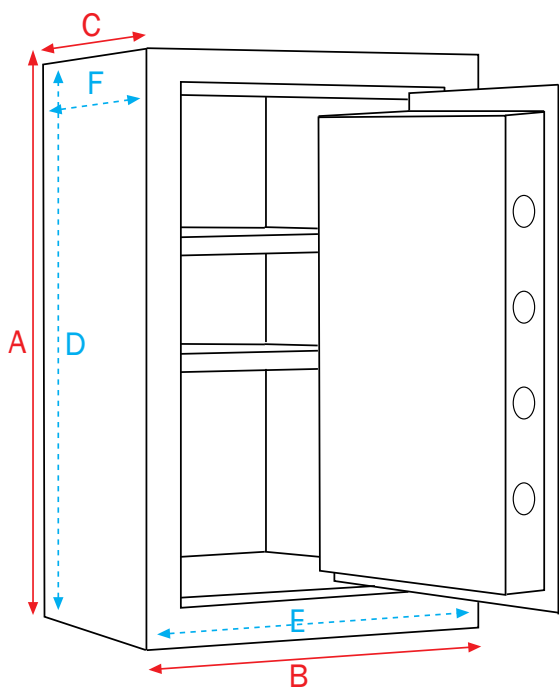

SILMEC ZARDINI SRL
 VIA FUSARA 3/B - 37060 SONA (VR)
 TEL. +39 045 6081511 - INFO@SILMEC.IT

APERTURA COMBINAZIONE MECCANICA

CHIAVISTELLI 4+2 - DIAMETRO 22 MM

DIMENSIONI ESTERNE			DIMENSIONI INTERNE			PESO	RIPIANI
A	B	C	D	E	F	Kg	n°
ALTEZZA	LARGHEZZA	PROFONDITÀ	ALTEZZA	LARGHEZZA	PROFONDITÀ		
1250	600	430	1160	560	340	150	2

SILMEC ZARDINI SRL

VIA FUSARA 3/B - 37060 SONA (VR)

TEL. +39 045 6081511 - INFO@SILMEC.IT

OPENING MECHANICAL COMBINATION LOCK

BOLTS 4+2 - DIAMETER 22 MM

EXTERNAL SIZES			INTERNAL DIMENSIONS			WEIGHT	SHELVES
A	B	C	D	E	F		
HIGHT	WIDTH	DEPTH	HIGHT	WIDTH	DEPTH	Kg	n°
1250	600	430	1160	560	340	150	2